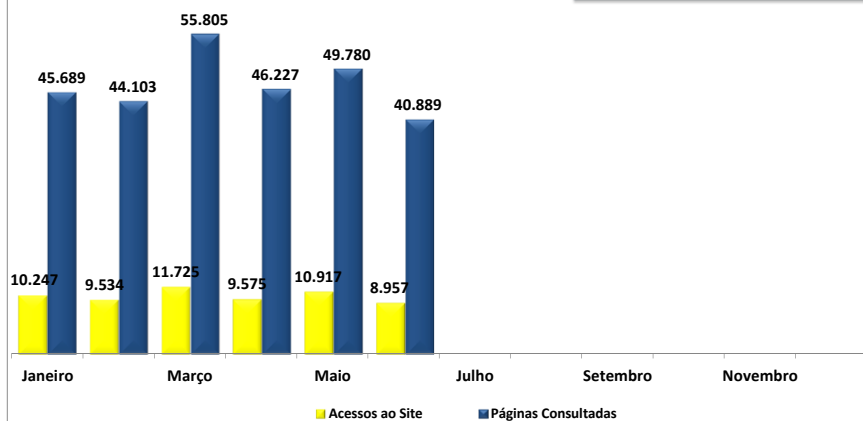

Relatório estatístico da Lei de Acesso à Informação- LAI

PEDIDOS DE ACESSO À INFORMAÇÃO Acumulado 2017

TOTAL: 185

*Apuração de janeiro a junho

ÓRGÃOS MAIS DEMANDADOS - Acumulado 2017

*Apuração de janeiro a junho

ACESSOS AO PORTAL DA TRANSPARÊNCIA Acumulado 2017

Total de acessos: 60.995
Total de páginas consultadas: 282.493

DEZ PÁGINAS MAIS VISUALIZADAS EM JUNHO

TOTAL: 31.260