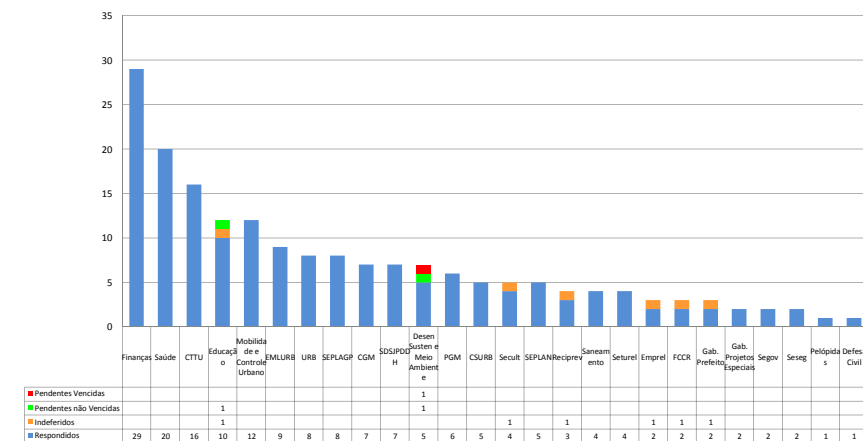

Relatório estatístico da Lei de Acesso à Informação- LAI

PEDIDOS DE ACESSO À INFORMAÇÃO Acumulado 2017

TOTAL: 185

*Apuração de janeiro a junho

ÓRGÃOS MAIS DEMANDADOS - Acumulado 2017

*Apuração de janeiro a junho

ACESSOS AO PORTAL DA TRANSPARÊNCIA Acumulado 2017

Total de acessos: 60.995
Total de páginas consultadas: 282.493

DEZ PÁGINAS MAIS VISUALIZADAS EM JUNHO

TOTAL: 31.260