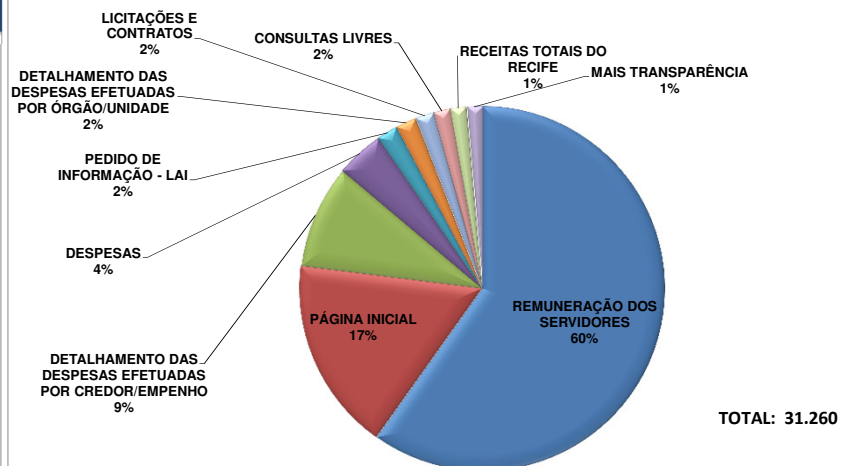

Relatório estatístico da Lei de Acesso à Informação- LAI

PEDIDOS DE ACESSO À INFORMAÇÃO Acumulado 2017

TOTAL: 185

*Apuração de janeiro a junho

ÓRGÃOS MAIS DEMANDADOS - Acumulado 2017

*Apuração de janeiro a junho

ACESSOS AO PORTAL DA TRANSPARÊNCIA Acumulado 2017

Total de acessos: 60.995
Total de páginas consultadas: 282.493

DEZ PÁGINAS MAIS VISUALIZADAS EM JUNHO

TOTAL: 31.260