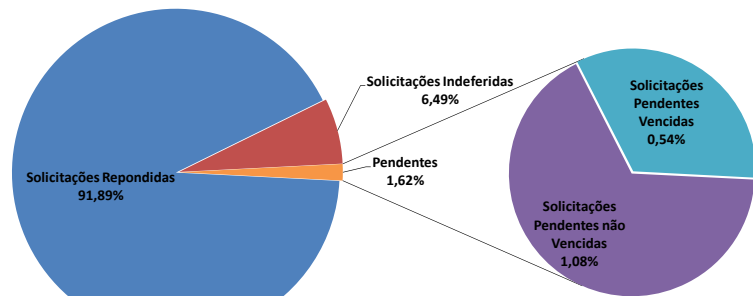

Relatório estatístico da Lei de Acesso à Informação- LAI

PEDIDOS DE ACESSO À INFORMAÇÃO Acumulado 2017

TOTAL: 185

*Apuração de janeiro a junho

ÓRGÃOS MAIS DEMANDADOS - Acumulado 2017

*Apuração de janeiro a junho

ACESSOS AO PORTAL DA TRANSPARÊNCIA Acumulado 2017

Total de acessos: 60.995
Total de páginas consultadas: 282.493

DEZ PÁGINAS MAIS VISUALIZADAS EM JUNHO

TOTAL: 31.260